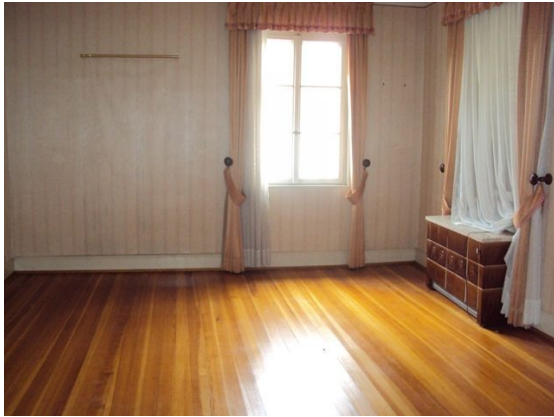

MAV IMMO • SIRET 528932759 • Carte pro 74/2010 délivrée par STRASBOURG • Caisse de garantie CEGC 92919 LA DEFENSE CEDEX d' un montant de 110000 € avec manèment de fonds • N° RCP AL591311/2500046 auprès de GENERALI 2 RUE PILLET-WILL 75009 PARIS
Document non contractuel